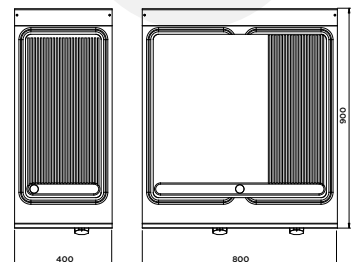

PLAQUE LISSE/NERVURÉE ACIER INOXYDABLE
BRATTPLATTE GLATT/GERILLT ROSTFREIER STAHL