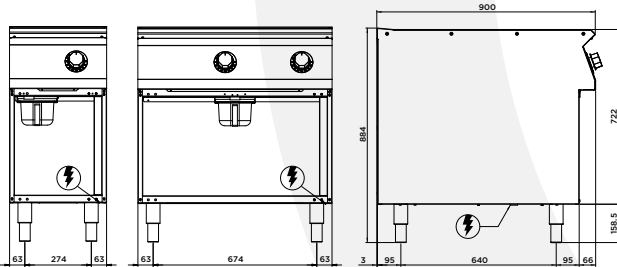

EM92FE.X

EM94FE.X