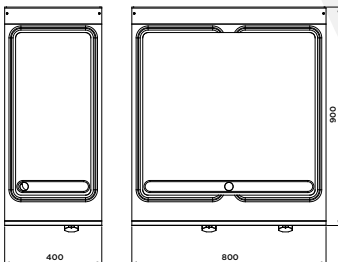

PLAQUE LISSE ACIER INOXYDABLE
BRATTPLATTE GLATT ROSTFREIER STAHL